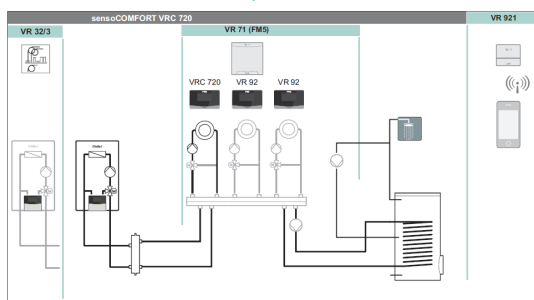

Hydraulikpläne