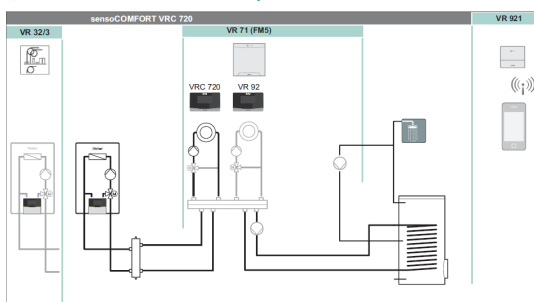

Hydraulikpläne