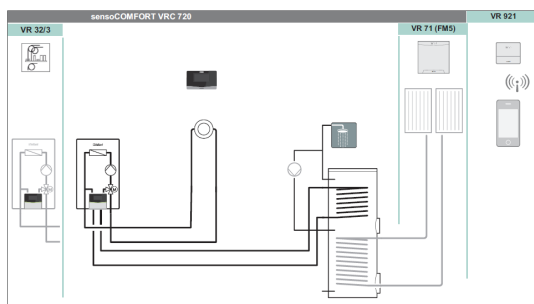

Hydraulikpläne